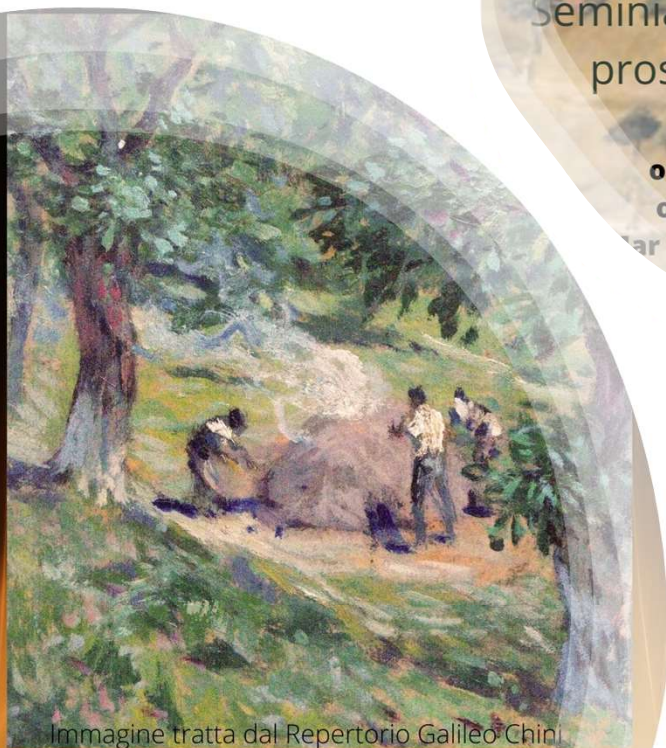

Il Luogo Comune

Emiliano Cribari

La Carbonaia

Domenica 12 giugno 2022

Azienda Agricola Le Casine Il Castagno d'Andrea dalle ore 10.30

Immagine tratta dal Repertorio Galileo Chini

Realizzazione di una carbonaia tradizionale